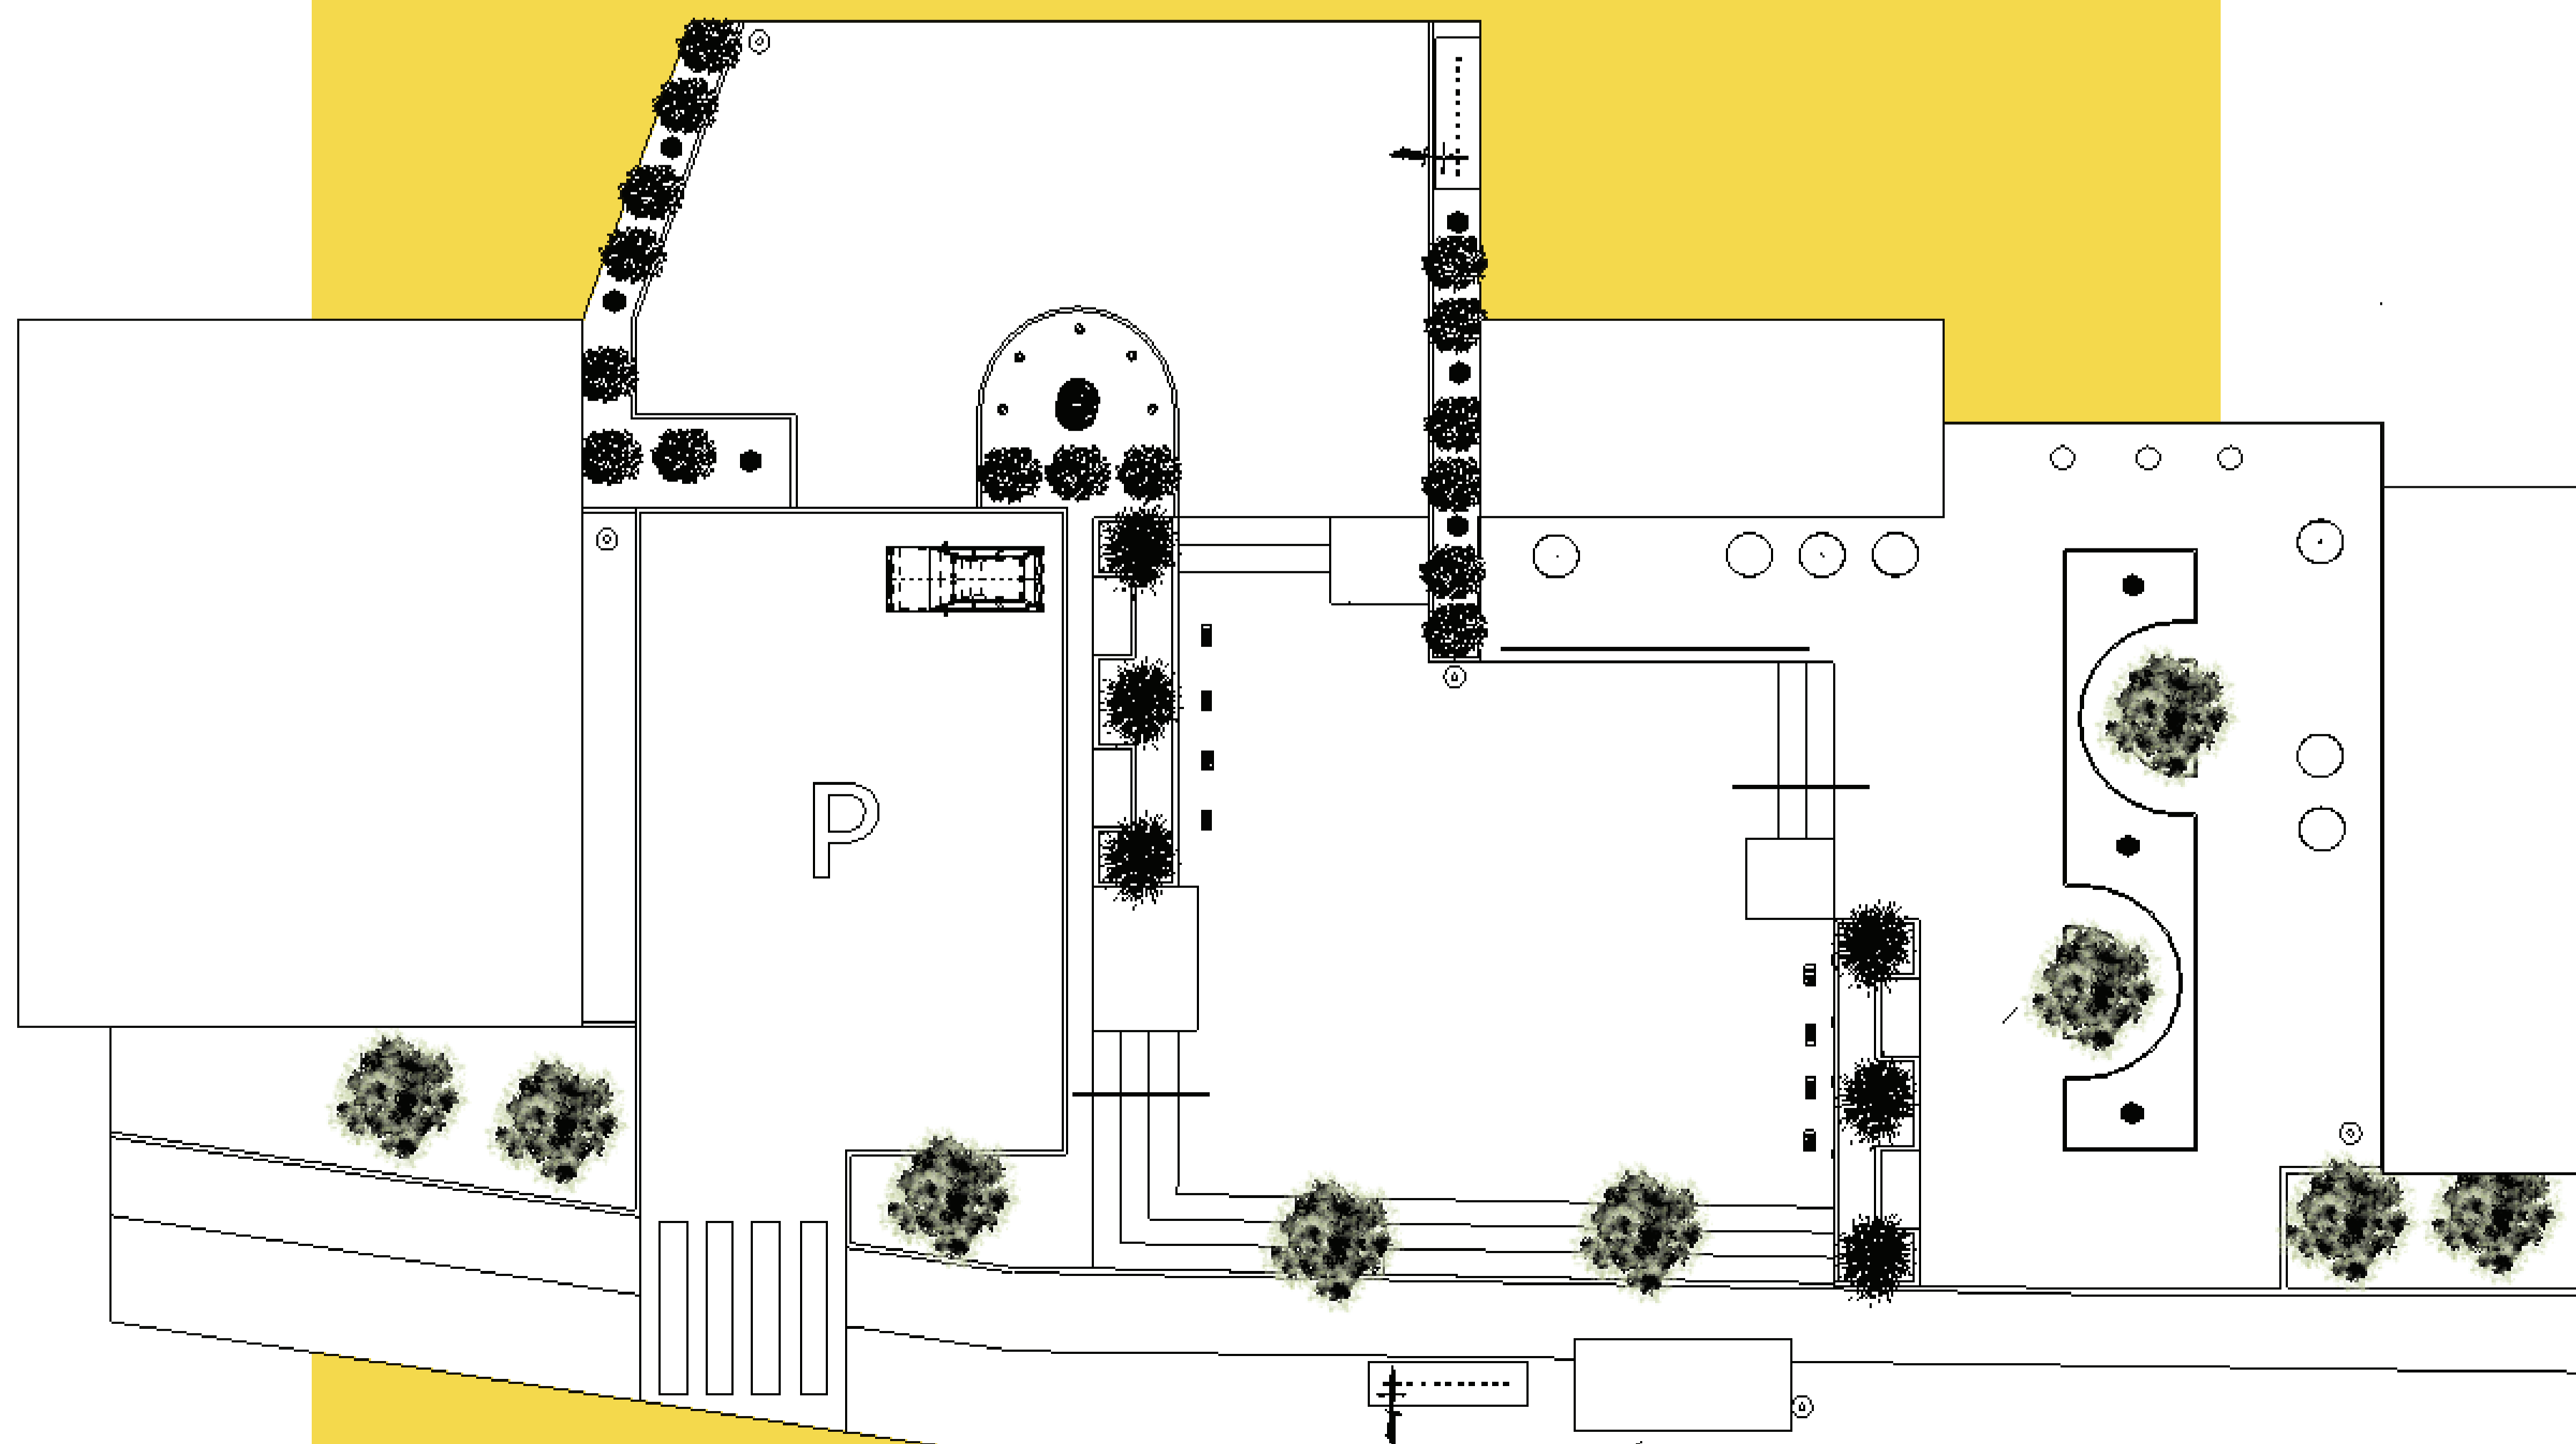

CHARLOTTE OHNA HARJO
3KDA

FERDIGSTILT TORG MED
PARKERINGSPLASS
GÅ-GATE
(MER SENTRERT) BUSSTOPP
FLERE GRØNNE PLANTER
SYKKELPARKERINGER
NY KULTUR-CAFE
SITTEPLASSER UTE
SENKET TORG MED ÅPEN PLESS TIL
DIVERSE AKTIVITETER
OG ARRANGEMENTER

FUNFACT(S)

- DELER AV DEN SENKEDE Plassen AV TORGET KAN BLI BRUKT SOM SKØYTEBANE OM VINTEREN
- KULTURKAFEEN JEG LA INN I TORGET ER GATE KATTEN FRA EN ARKITEKTUROPPGAVE VI HADDE FOR EN STUND SIDEN
- BAKKEN NED FRA PARKERINGSPLASSEN ER BRED NOK OM ET KJØRETØY MÅ NED PÅ TORGET